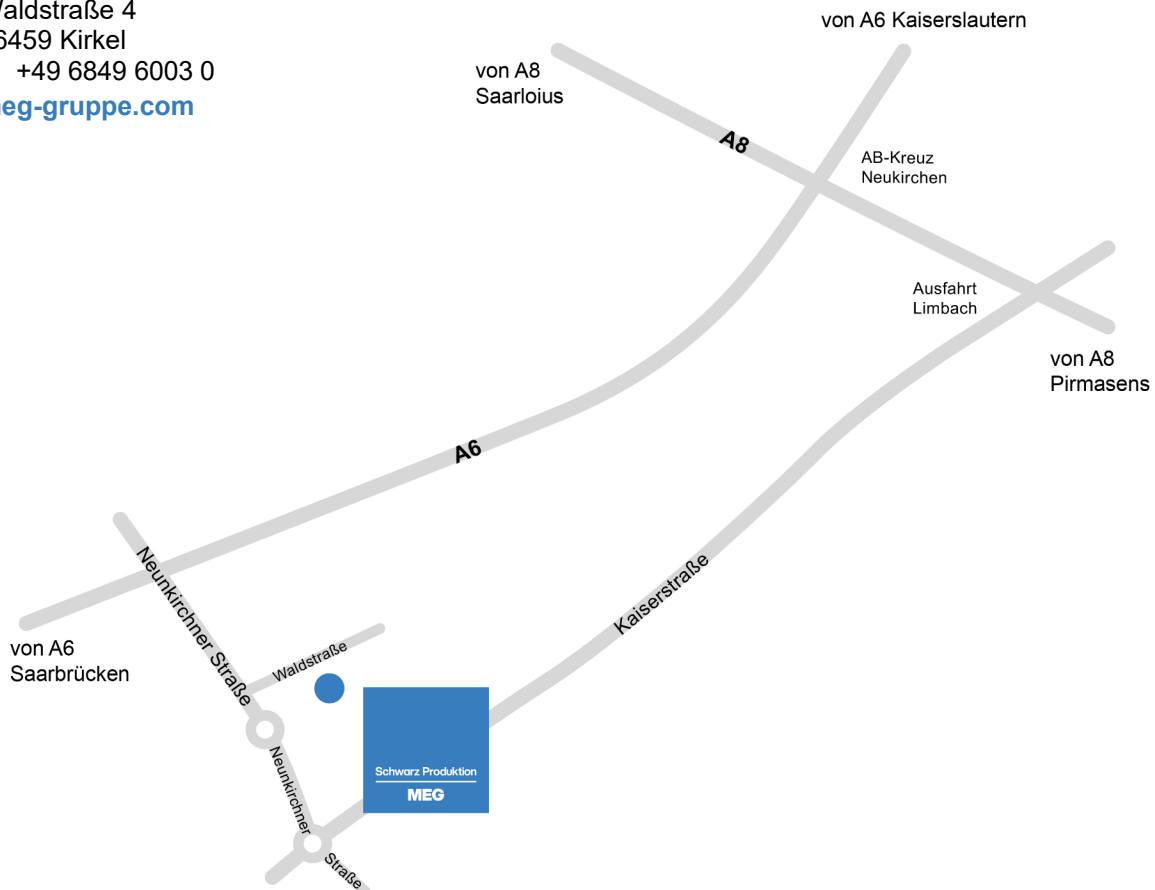

WEGBESCHREIBUNG

MEG KIRKEL GMBH

Waldstraße 4
66459 Kirkel
T +49 6849 6003 0
meg-gruppe.com

A8, Ausfahrt Limbach

- Die Ausfahrt Limbach (28) nehmen und links auf die L119 in Richtung Kirkel fahren
- Den Ortseingang von Kirkel passieren
- Der L119 ca. 4 km bis zu einem Kreisverkehr folgen
- An der 1. Ausfahrt rechts abbiegen in die Neunkircher Straße (L113)*

A6, Ausfahrt Rohrbach

- Die Ausfahrt Rohrbach (6) nehmen und rechts in die Kaiserstraße (L119) fahren
- Den Kreisverkehr passieren und bis zum Ortseingang Kirkel fahren
- Den nächsten Kreisverkehr nach ca. 1,5 km an der 3. Ausfahrt verlassen und rechts in die Neunkircher Straße (L113) abbiegen*

*
-

- Den nächsten Kreisverkehr an der 2. Ausfahrt verlassen und der Neunkircher Straße folgen
- Hinter dem Kreisverkehr am Neunkircher Weg vorbei rechts in die Waldstraße abbiegen
- Nach circa 150 m ist die MEG Kirkel GmbH erreicht