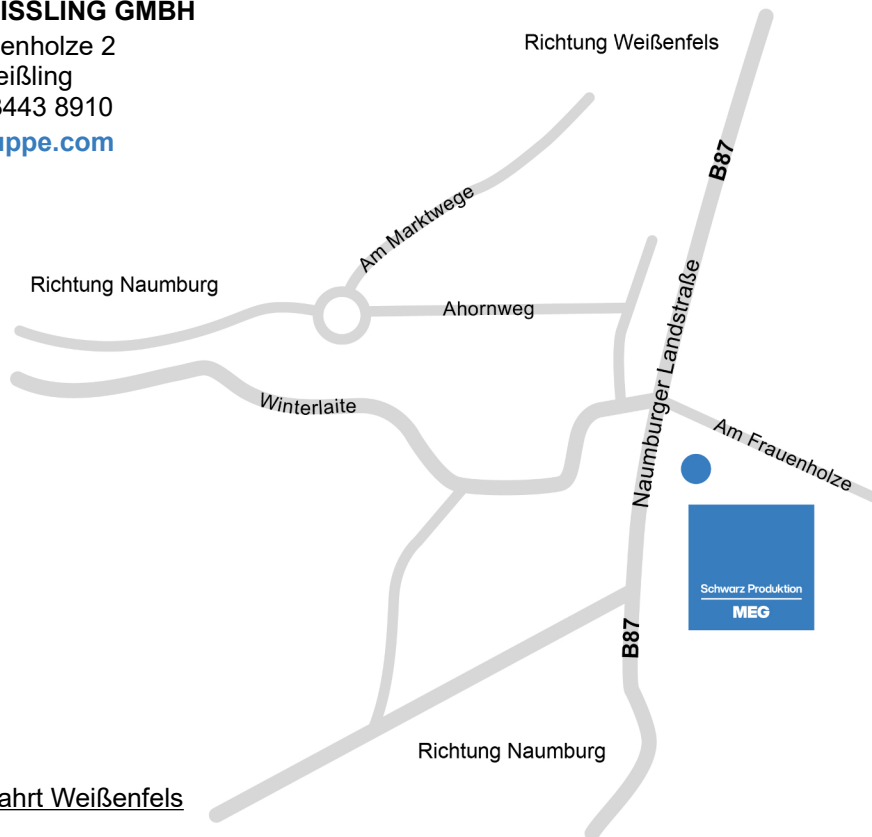

## WEGBESCHREIBUNG

#### A9, Ausfahrt Weißenfels

- Die A9 (E49, E51) an der Anschlussstelle Weißenfels (20) in Richtung Weißenfels verlassen und auf die B91 fahren
- Nach ca. 1 km die B91 in Richtung Naumburg, Weißenfels-Süd verlassen und auf die B87 fahren
- Bis zum Kreisverkehr fahren und an der 2. Ausfahrt in die Käthe-Kollwitz-Straße (B87) abbiegen
- Über die Käthe-Kollwitz-Straße (B87) wird die Langendorfer Straße erreicht
- Bis zum Kreisverkehr fahren und an der 3. Ausfahrt in die Naumburger Straße (B87) abbiegen\*

#### A38, Ausfahrt Leuna

- Die A38 an der Anschlussstelle Leuna (26) verlassen und auf die B91 Richtung Weißenfels fahren
- Dem Straßenverlauf für ca. 4 km folgen
- Die B91 in Richtung Freyburg, Weißenfels-Nord, Burgwerben verlassen, auf die B176 fahren und dem Straßenverlauf für ca. 3 km folgen
- In den Kreisverkehr Niemöllerplatz fahren und an der 1. Ausfahrt in die Naumburger Straße (B87) abbiegen \*

\*  
-

- Dem Straßenverlauf ca. 3 km folgen. Die B87 an der 2. Ampelkreuzung verlassen und links in die Straße Am Frauenholze (gegenüber Einkaufszentrum „Schöne Aussicht“) abbiegen
- Nach ca. 200 m ist die MEG Leißling GmbH erreicht