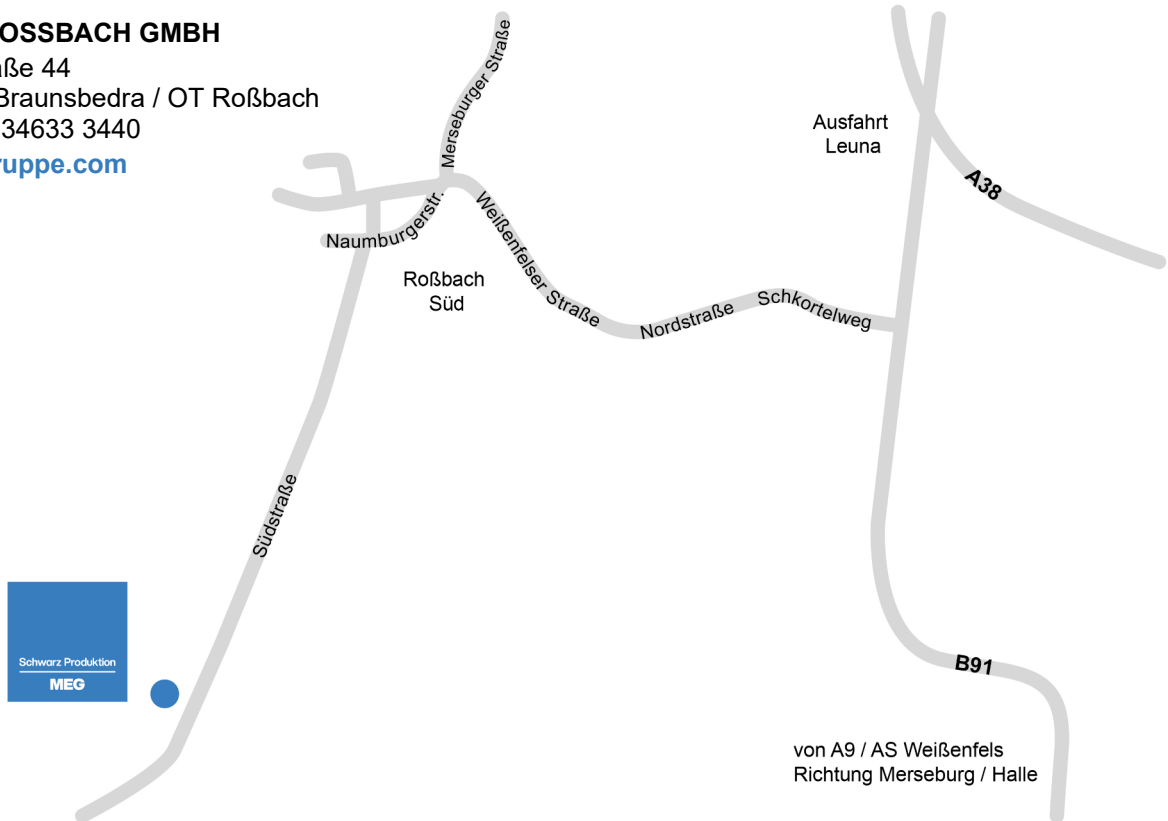

## WEGBESCHREIBUNG

#### A9, Ausfahrt Weißenfels

- Die A9 bei der Ausfahrt Weißenfels (20) verlassen und auf die B91 in Richtung Merseburg/Halle fahren
- Auf der B91 an Weißenfels bis zur ersten Ampelkreuzung vorbei fahren
- An der Ampelkreuzung links in Richtung Roßbach / Reichardtswerben abbiegen\*

#### A38, Ausfahrt Leuna

- Die A38 an der Anschlussstelle Leuna (26) verlassen und an der ersten Ampelkreuzung auf die B91 in Richtung Weißenfels fahren
- Der B91 folgen und an der zweiten Ampelkreuzung rechts abbiegen auf die K2169 in Richtung Roßbach / Reichardtswerben
- Rechts abbiegen nach Roßbach \*

\*

–

- Durch Reichardtswerben fahren
- Nach 2,5 km den Ortseingang von Roßbach passieren
- In Roßbach der Hauptstraße folgen, bis diese nach rechts weggeht und anschließend der Beschilderung „MEG Roßbach“ folgen
- Auf der Südstraße der 30er Zone folgen
- Nach ca. 300 m ist die MEG Roßbach GmbH erreicht