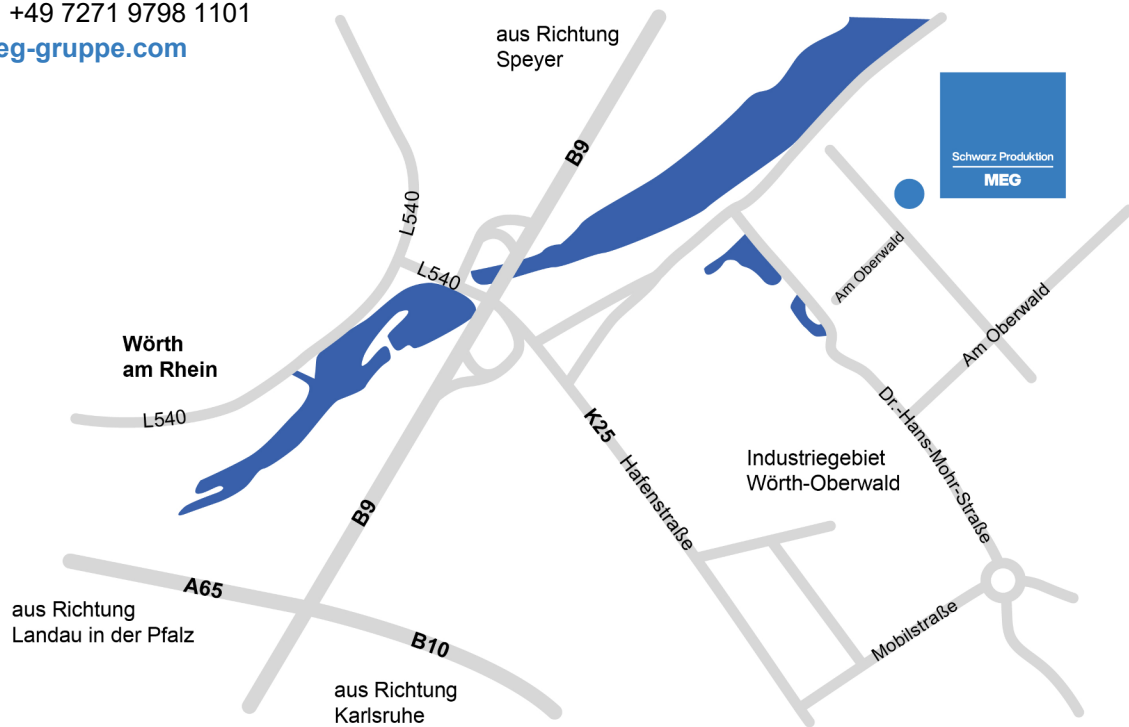

## WEGBESCHREIBUNG

#### B10 Karlsruhe / A65 Ludwigshafen, Wörther Kreuz

- Am Wörther Kreuz die Ausfahrt Richtung B9 Wörth / Germersheim / Ludwigshafen nehmen
- Links halten und der B9 Richtung Germersheim bis zur Ausfahrt Jockgrim / Wörth Industriegebiet / Hafen folgen
- Rechts abbiegen in Richtung Wörth-Oberwald und der Beschilderung folgen\*

#### B9 Germersheim, Ausfahrt Jockgrim / Wörth Industriegebiet / Hafen

- Die Ausfahrt Jockgrim / Wörth Industriegebiet / Hafen nehmen
- In Richtung Wörth-Oberwald fahren und der Beschilderung folgen\*

\*  
—

- Links abbiegen in das Industriegebiet Wörth Oberwald
- Die dritte Ausfahrt am Kreisell nehmen
- Rechts halten und der Vorfahrtstraße folgen
- An der ersten Kreuzung links abbiegen und ca. 500 m geradeaus fahren
- Auf der rechten Seite befindet sich das Werksgelände der MEG Wörth am Rhein GmbH